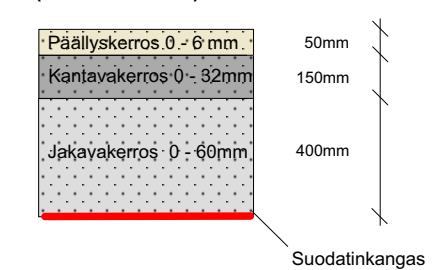

LEIKKIALUEEN RAKENNEKERROKSET (ei turva-alustat)

NIEMITALONPUISTO

Leikkipaikan kunnostus
SUUNNITELMALUONNOS
1:500
Lapua 29.1.2024
Henna Martikkala
0444384715